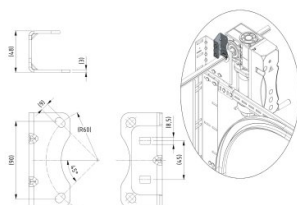

130014

staffa di collegamento della piastra di supporto E-operatore

Unità	Pezzo
Scatola	50
Pallet	1500
Peso (kg)	0,26

Descrizione del prodotto

Informazioni tecniche