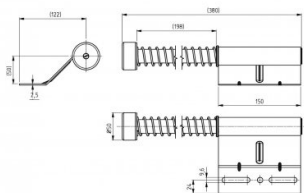

25026-R.1

Butée à ressort court L=350 mm, droite

Unité	Pièce
Boîte	20
Palette	400
Poids (kg)	1,04

Description du produit

Butée a ressort courte avec plaque de montage standard et bouchon en caoutchouc.

Informations techniques

Industrielle

Position	Droite
Longueur (mm)	380
Matériel	Acier galvanisé