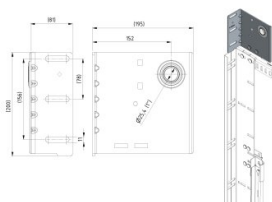

235233

Palier d'extrémité , décalage 152x4 mm

Unité	Couple
Boîte	5
Palette	240
Poids (kg)	3,21

Description du produit

Informations techniques