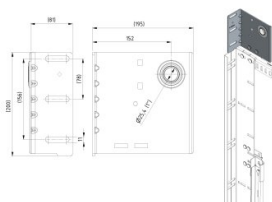

# 235233

Palier d'extrémité , décalage 152x4 mm

<b>Unité</b>	Couple
<b>Boîte</b>	5
<b>Palette</b>	240
<b>Poids (kg)</b>	3,21