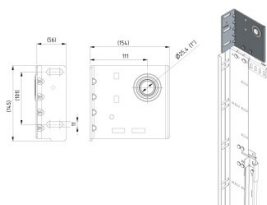

Description du produit

Informations techniques