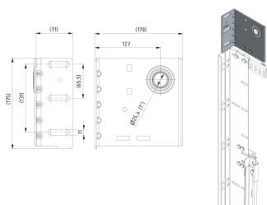

235232

Palier d'extrémité , décalage 127x4 mm

Unité	Couple
Boîte	10
Palette	300
Poids (kg)	2,43

Description du produit

Informations techniques