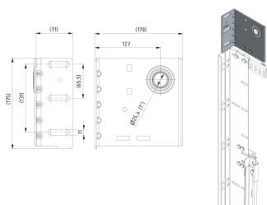

235232

Palier d'extrémité , décalage 127x4 mm

| | |
|-------------------|--------|
| Unité | Couple |
| Boîte | 10 |
| Palette | 300 |
| Poids (kg) | 2,43 |

Description du produit

Informations techniques