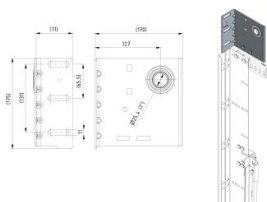

Description du produit

Informations techniques