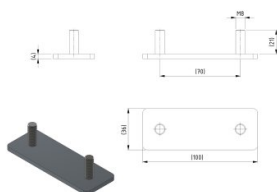

Description du produit

Informations techniques