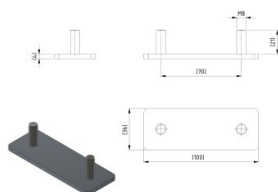

Description du produit

Informations techniques