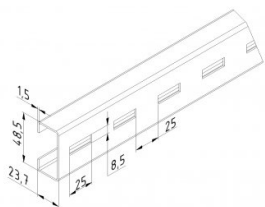

24811

Profil-c 48.5x24x1.5 L= 3000 mm

Unité	Pièce
Boîte	20
Palette	96
Poids (kg)	3,78

Description du produit

Profile-C de montage.

Coulissante en profile-C 24820-25.

Matière: Acier galvanisé, 1,5 mm L= 3000mm. With Holes.

Application: Résidentielle/industrielle.

Informations techniques

Épaisseur (mm)	1
Dimension (mm)	48.5x23.7x1.5
Longueur (mm)	3000
Matériel	Acier galvanisé
Traitement	Galvanisé