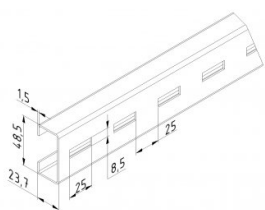

24811

Profil-c 48.5x24x1.5 L= 3000 mm

Unité	Pièce
Boîte	20
Palette	96
Poids (kg)	3,78

Description du produit

Profile-C de montage.

Coulissante en profile-C 24820-25.

Matière: Acier galvanisé, 1,5 mm L= 3000mm. With Holes.

Application: Résidentielle/industrielle.

Informations techniques

Épaisseur (mm)	1
Dimension (mm)	48.5x23.7x1.5
Longueur (mm)	3000
Matériel	Acier galvanisé
Traitement	Galvanisé