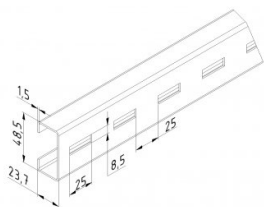

24811

Profil-c 48.5x24x1.5 L= 3000 mm

| | |
|-------------------|-------|
| Unité | Pièce |
| Boîte | 20 |
| Palette | 96 |
| Poids (kg) | 3,78 |

Description du produit

Profile-C de montage.

Coulissante en profile-C 24820-25.

Matière: Acier galvanisé, 1,5 mm L= 3000mm. With Holes.

Application: Résidentielle/industrielle.

Informations techniques

| | |
|-----------------------|-----------------|
| Épaisseur (mm) | 1 |
| Dimension (mm) | 48.5x23.7x1.5 |
| Longueur (mm) | 3000 |
| Matériel | Acier galvanisé |
| Traitement | Galvanisé |