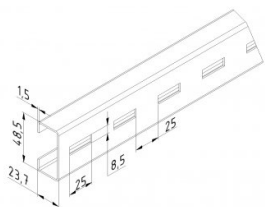

24811

Profil-c 48.5x24x1.5 L= 3000 mm

| | |
|-------------------|-------|
| Unité | Pièce |
| Boîte | 20 |
| Palette | 96 |
| Poids (kg) | 3,78 |

Description du produit

Profile-C de montage.

Coulissante en profile-C 24820-25.

Matière: Acier galvanisé, 1,5 mm L= 3000mm. With Holes.

Application: Résidentielle/industrielle.

Informations techniques

| | |
|-----------------------|-----------------|
| Épaisseur (mm) | 1 |
| Dimension (mm) | 48.5x23.7x1.5 |
| Longueur (mm) | 3000 |
| Matériel | Acier galvanisé |
| Traitement | Galvanisé |