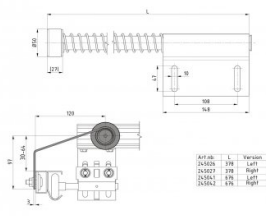

## 245027

Butée ressort Type C L=378mm RH

<b>Unité</b>	Pièce
<b>Boîte</b>	10
<b>Palette</b>	320
<b>Poids (kg)</b>	1,3

### Description du produit

Butée ressort courte L=378mm, Force à pleine compression d'environ 160N. Ceci est la version améliorée de l'ancien 25026.

#### Industrielle

<b>Position</b>	Droite
<b>Longueur (mm)</b>	378
<b>Matériel</b>	Acier galvanisé