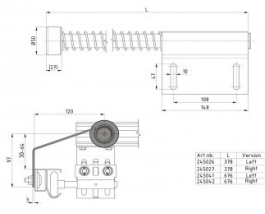

245027

Butée ressort Type C L=378mm RH

Unité	Pièce
Boîte	10
Palette	320
Poids (kg)	1,3

Description du produit

Butée ressort courte L=378mm, Force à pleine compression d'environ 160N. Ceci est la version améliorée de l'ancien 25026.

Informations techniques

Industrielle

Position	Droite
Longueur (mm)	378
Matériel	Acier galvanisé