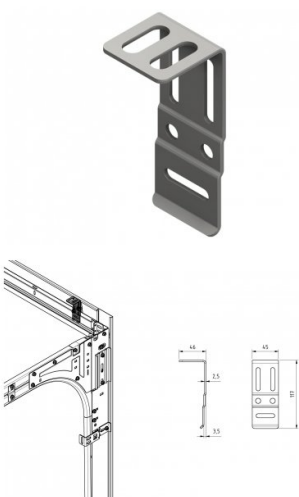

235027

Support pour faux linteau HOME

Unité	Pièce
Boîte	100
Palette	4500
Poids (kg)	0,11

Description du produit

Support pour le montage du profil de linteau au plafond. Peut être monté sur le profil de linteau 220019.

Informations techniques

HOME Zero

Épaisseur (mm)	1,3
Matériel	-