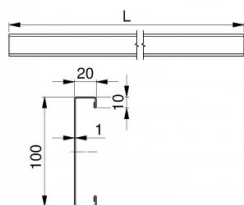

23400-3000

Linéau HOME-REN H=100 mm L= 3000 mm, RAL9016

Unité	Pièce
Boîte	10
Palette	100
Poids (kg)	3,81

Description du produit

Ce profil de linéau permet d'intégrer un système Home X/R inférieur en standard.

Consultez les manuels pour plus de détails.

Supports latéraux appropriés : 235104. Utilisez les vis 150106 pour le montage.

Linéau central / suspension de toit approprié : 24624.

Sceau approprié 24750-xxxx.

Informations techniques

Hauteur (mm)	83
Résidentielle	
HOME-R	
HOME-X	
Longueur (mm)	3000
Matériel	Acier galvanisé
Épaisseur (mm)	0.8
Couleur RAL	RAL8017