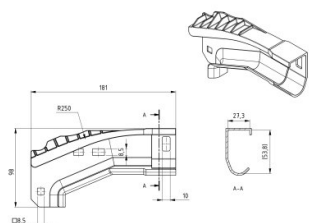

## 215006

HOME Courbe supérieure R250

|                   |        |
|-------------------|--------|
| <b>Unité</b>      | Couple |
| <b>Boîte</b>      | 24     |
| <b>Palette</b>    | 720    |
| <b>Poids (kg)</b> | 0,24   |