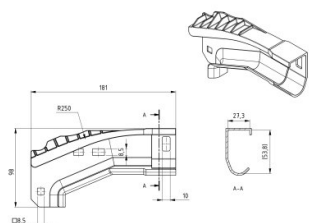

215006

HOME Courbe supérieure R250

Unité	Couple
Boîte	24
Palette	720
Poids (kg)	0,24

Description du produit

Informations techniques

Résidentielle

Material	Aluminium
Rayon (mm)	250