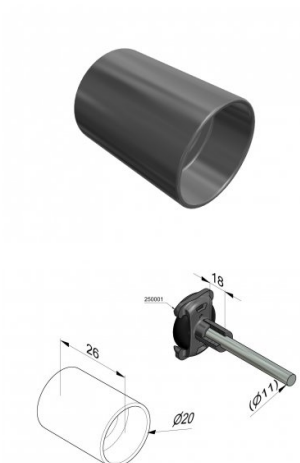

## 150003

Entretoise en plastique 11x26,5 mm

|                   |       |
|-------------------|-------|
| <b>Unité</b>      | Pièce |
| <b>Boîte</b>      | 1000  |
| <b>Palette</b>    | 10000 |
| <b>Poids (kg)</b> | 0     |

### Description du produit

Application: Résidentiel, HOME-F, HOME-R, HOME-X.  
Matière: ABS Plastique.

### Informations techniques

|                      |     |
|----------------------|-----|
| <b>Largeur (mm)</b>  | 26  |
| <b>Matériel</b>      | ABS |
| <b>HOME-R</b>        |     |
| <b>HOME-X</b>        |     |
| <b>Diamètre (mm)</b> | 11  |
| <b>HOME-F</b>        |     |