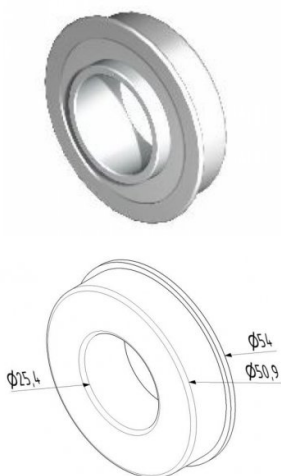

13026-H.1

Roulement pour palier 25,4 mm

Unité	Pièce
Boîte	200
Palette	6400
Poids (kg)	0,14

Description du produit

Utilisable pour montage aux consoles ou pièce de torsion fixe.
Capacité max: 380 kg.

Informations techniques

Matériel	-
Has retainer	-
Diamètre de l'arbre ("/mm)	1" (25,4)