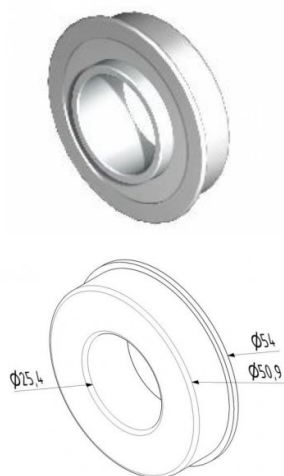

13026-H.1

Roulement pour palier 25,4 mm

Unité	Pièce
Boîte	200
Palette	6400
Poids (kg)	0,14

Description du produit

Utilisable pour montage aux consoles ou pièce de torsion fixe.
Capacité max: 380 kg.

Informations techniques

Matériel	-
Has retainer	-
Diamètre de l'arbre ("/mm)	1" (25,4)