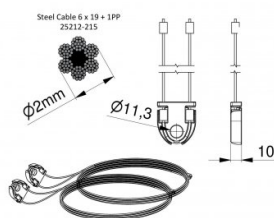

## 115211-2375

HOME Jeu de cables hauteur 2375 mm

<b>Unité</b>	Jeu
<b>Boîte</b>	20
<b>Palette</b>	100
<b>Poids (kg)</b>	0,17

### Description du produit

Câble d'acier galvanisé avec PP DH=2375mm.  
Application: Résidentielle, HOME-X.

### Informations techniques

<b>Hauteur de porte (mm)</b>	2375
<b>Système de porte</b>	HOME-X
<b>Max. door weight (kg)</b>	130
<b>Matériel</b>	Acier galvanisé
<b>Domaine d'application</b>	Portes résidentielles
<b>Diamètre du câble (mm)</b>	2
<b>Longueur (mm)</b>	5071
<b>Type</b>	6x19+1PP