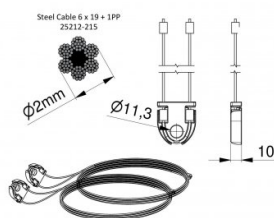

115211-2375

HOME Jeu de cables hauteur 2375 mm

Unité	Jeu
Boîte	20
Palette	100
Poids (kg)	0,17

Description du produit

Câble d'acier galvanisé avec PP DH=2375mm.
Application: Résidentielle, HOME-X.

Informations techniques

Hauteur de porte (mm)	2375
Système de porte	HOME-X
Max. door weight (kg)	130
Matériel	Acier galvanisé
Domaine d'application	Portes résidentielles
Diamètre du câble (mm)	2
Longueur (mm)	5071
Type	6x19+1PP