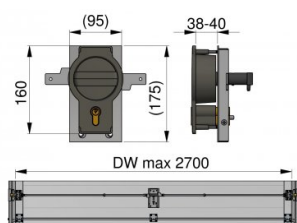

280100

Serrure 2 pts complète

Unité	Pièce
Boîte	2
Palette	15
Poids (kg)	3,44

Description du produit

Serrure adaptée aux portes résidentielles avec panneaux 38-42 mm. Cet ensemble complet convient aux portes d'une largeur maximale de 2700 mm. Pour les portes d'une largeur comprise entre 2700 mm et 5000 mm, un set supplémentaire est nécessaire (280104-2350). Y compris la visserie.