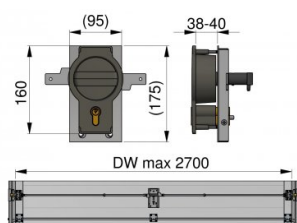

## 280100

Serrure 2 pts complète

<b>Unité</b>	Pièce
<b>Boîte</b>	2
<b>Palette</b>	15
<b>Poids (kg)</b>	3,44

### Description du produit

Serrure adaptée aux portes résidentielles avec panneaux 38-42 mm. Cet ensemble complet convient aux portes d'une largeur maximale de 2700 mm. Pour les portes d'une largeur comprise entre 2700 mm et 5000 mm, un set supplémentaire est nécessaire (280104-2350). Y compris la visserie.