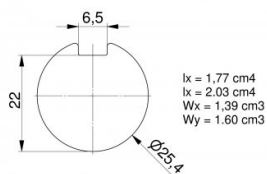

25516-5000

Arbre plein 25,4 mm clavetté L=5000 mm galvanisé

Unité	Pièce
Boîte	40
Palette	80
Poids (kg)	18,9

Description du produit

Arbre solide galvanisé avec voie de clavette continue. Clavette appartenant au 25062 ou 25048. Application: Résidentiel/Industriel Matière: Acier galvanisé 5000 mm.

Informations techniques

Industrielle

Résidentielle

Longueur (mm)	5000
Diamètre de l'arbre ("/mm)	1" (25,4)
Épaisseur (mm)	1.3
Clavette	Oui