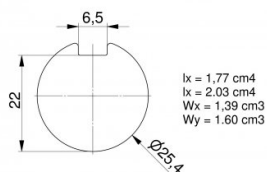

## 25516-4500

Arbre plein 25,4 mm clavetté L=4500 mm galvanisé

<b>Unité</b>	Pièce
<b>Boîte</b>	40
<b>Palette</b>	80
<b>Poids (kg)</b>	17,01

### Description du produit

Arbre solide galvanisé avec voie de clavette continue. Clavette appartenant au 25062 ou 25048. Application: Résidentiel/Industriel Matière: Acier galvanisé 4500 mm.

### Informations techniques

**Industrielle**

**Résidentielle**

<b>Longueur (mm)</b>	4500
<b>Diamètre de l'arbre ("/mm)</b>	1" (25,4)
<b>Épaisseur (mm)</b>	1.3
<b>Clavette</b>	Oui