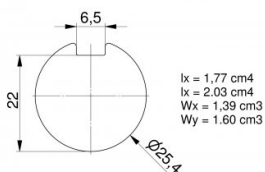

25516-4500

Arbre plein 25,4 mm clavetté L=4500 mm galvanisé

Unité	Pièce
Boîte	40
Palette	80
Poids (kg)	17,01

Description du produit

Arbre solide galvanisé avec voie de clavette continue. Clavette appartenant au 25062 ou 25048. Application: Résidentiel/Industriel Matière: Acier galvanisé 4500 mm.

Informations techniques

Industrielle

Résidentielle

Longueur (mm)	4500
Diamètre de l'arbre ("/mm)	1" (25,4)
Épaisseur (mm)	1.3
Clavette	Oui