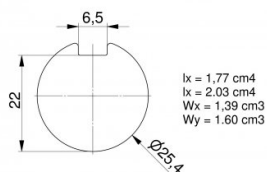

25516-4500

Arbre plein 25,4 mm clavetté L=4500 mm galvanisé

Unité	Pièce
Boîte	40
Palette	80
Poids (kg)	17,01

Description du produit

Arbre solide galvanisé avec voie de clavette continue. Clavette appartenant au 25062 ou 25048. Application: Résidentiel/Industriel Matière: Acier galvanisé 4500 mm.

Informations techniques

Industrielle

Résidentielle

Longueur (mm)	4500
Diamètre de l'arbre ("/mm)	1" (25,4)
Épaisseur (mm)	1.3
Clavette	Oui