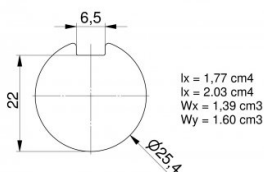

## 25516-2750

Arbre plein 25,4 mm clavetté L=2750 mm galvanisé

<b>Unité</b>	Pièce
<b>Boîte</b>	40
<b>Palette</b>	80
<b>Poids (kg)</b>	10,4

### Description du produit

Arbre solide galvanisé avec voie de clavette continue. Clavette appartenant au 25062 ou 25048. Application: Résidentiel/Industriel Matière: Acier galvanisé. L=2750 mm.

### Informations techniques

**Industrielle**

**Résidentielle**

<b>Longueur (mm)</b>	2750
<b>Diamètre de l'arbre ("/mm)</b>	1" (25,4)
<b>Épaisseur (mm)</b>	1.3
<b>Clavette</b>	Oui