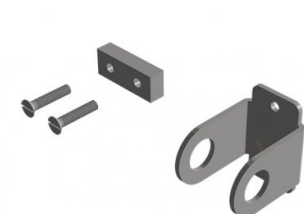

280075

Kit d'extension pour serrure 25074 pour HOME-X, 40mm panneaux

Unité	Jeu
Boîte	100
Palette	1000
Poids (kg)	0,15

Description du produit

Ce kit d'extension permet d'utiliser la serrure 25074 avec notre système de porte HOME-X pour panneaux de 40 mm. .

Application: Résidentiel.

Informations techniques

Épaisseur de panneau (mm) 40

HOME-X