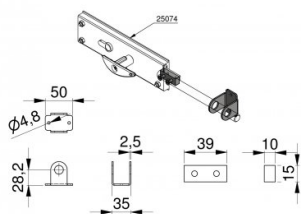

280075

Kit d'extension pour serrure 25074 pour HOME-X, 40mm panneaux

Unité	Jeu
Boîte	100
Palette	1000
Poids (kg)	0,15

Description du produit

Ce kit d'extension permet d'utiliser la serrure 25074 avec notre système de porte HOME-X pour panneaux de 40 mm. .

Application: Résidentiel.

Informations techniques

Épaisseur de panneau (mm) 40

HOME-X