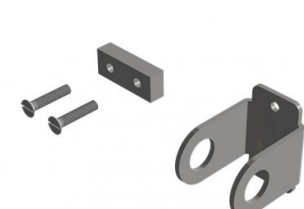

280075

Kit d'extension pour serrure 25074 pour HOME-X, 40mm panneaux

Unité	Jeu
Boîte	100
Palette	1000
Poids (kg)	0,15

Description du produit

Ce kit d'extension permet d'utiliser la serrure 25074 avec notre système de porte HOME-X pour panneaux de 40 mm. .

Application: Résidentiel.

Informations techniques

Épaisseur de panneau (mm) 40

HOME-X