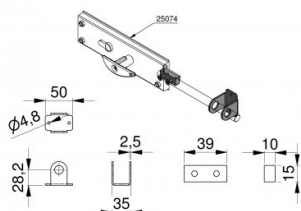

280075

Kit d'extension pour serrure 25074 pour HOME-X, 40mm panneaux

Unité	Jeu
Boîte	100
Palette	1000
Poids (kg)	0,15

Description du produit

Ce kit d'extension permet d'utiliser la serrure 25074 avec notre système de porte HOME-X pour panneaux de 40 mm. .

Application: Résidentiel.

Informations techniques

Épaisseur de panneau (mm) 40

HOME-X