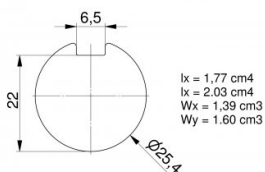

## 25516-3000

Arbre plein 25,4 mm clavetté L=3000 mm galvanisé

<b>Unité</b>	Pièce
<b>Boîte</b>	40
<b>Palette</b>	80
<b>Poids (kg)</b>	11,35

### Description du produit

Arbre solide galvanisé avec voie de clavette continue. Clavette appartenant au 25062 ou 25048. Application: Résidentiel/Industriel Matière: Acier galvanisé 3000 mm.

### Informations techniques

**Industrielle**

**Résidentielle**

**Longueur (mm)** 3000

**Diamètre de l'arbre ("/mm)** 1" (25,4)

**Épaisseur (mm)** 1.3

**Clavette** Oui