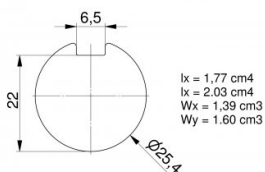

25516-3000

Arbre plein 25,4 mm clavetté L=3000 mm galvanisé

Unité	Pièce
Boîte	40
Palette	80
Poids (kg)	11,35

Description du produit

Arbre solide galvanisé avec voie de clavette continue. Clavette appartenant au 25062 ou 25048. Application: Résidentiel/Industriel Matière: Acier galvanisé 3000 mm.

Informations techniques

Industrielle

Résidentielle

Longueur (mm)	3000
Diamètre de l'arbre ("/mm)	1" (25,4)
Épaisseur (mm)	1.3
Clavette	Oui