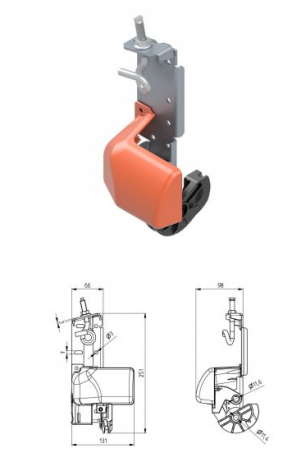

25455

Parachute câble ajustable

Unité	Couple
Boîte	6
Palette	108
Poids (kg)	2,28

Description du produit

Pas d'engrenage dans la partie cintrée. Conçu pour des rails 2".
 Brevet en cours d'homologation. Installation facile
 Commutateur électrique (25445). Conçu pour roulettes 11 mm
 Point pivot bas. Ajustement du câble +/- 40 mm. Orifice par lequel le câble est tiré. Certifié TÜV & SP pour max. 450 kg/porte Couverture de sécurité (orange).

Informations techniques

Sécurité de câble	-
Autre	-
Diamètre du câble (mm)	5
Réglable	
Traitement	Galvanisé