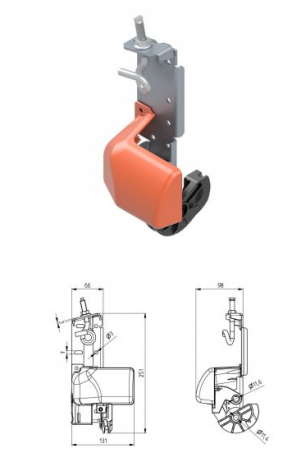

25455

Parachute câble ajustable

Unité	Couple
Boîte	6
Palette	108
Poids (kg)	2,28

Description du produit

Pas d'engrenage dans la partie cintrée. Conçu pour des rails 2". Brevet en cours d'homologation. Installation facile
Commutateur électrique (25445). Conçu pour roulettes 11 mm
Point pivot bas. Ajustement du câble +/- 40 mm. Orifice par lequel le câble est tiré. Certifié TÜV & SP pour max. 450 kg/porte Couverture de sécurité (orange).

Informations techniques

Sécurité de câble	-
Autre	-
Diamètre du câble (mm)	5
Réglable	
Traitement	Galvanisé