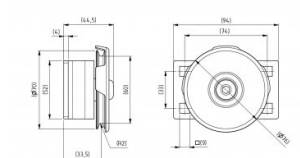

## 25270

Poulie avec chape d=60 mm

<b>Unité</b>	Pièce
<b>Boîte</b>	30
<b>Palette</b>	1440
<b>Poids (kg)</b>	0,54

### Description du produit

Poulie universelle en acier, réversible. Pour câbles en acier de 3 mm. A installer sur les plaques latérales 130109 & 130110.

### Informations techniques

<b>Diamètre maximum du câble</b>	3
<b>Position</b>	-
<b>Diamètre extérieur</b>	60
<b>Résidentielle</b>	
<b>Matériel</b>	Acier galvanisé
<b>HOME-R</b>	
<b>Traitement</b>	Galvanisé