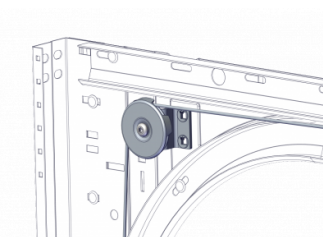

## 25270

Poulie avec chape d=60 mm

<b>Unité</b>	Pièce
<b>Boîte</b>	30
<b>Palette</b>	1440
<b>Poids (kg)</b>	0,54

### Description du produit

Poulie universelle en acier, réversible. Pour câbles en acier de 3 mm. A installer sur les plaques latérales 130109 & 130110.

### Informations techniques

<b>Diamètre maximum du câble</b>	3
<b>Position</b>	-
<b>Diamètre extérieur</b>	60
<b>Résidentielle</b>	
<b>Matériel</b>	Acier galvanisé
<b>HOME-R</b>	
<b>Traitement</b>	Galvanisé