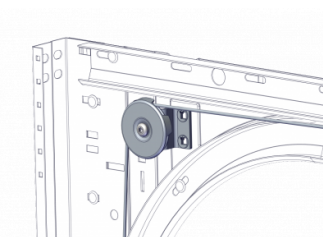

Diamètre maximum du câble	3
Position	-
Diamètre extérieur	60
Résidentielle	
Matériel	Acier galvanisé
HOME-R	
Traitement	Galvanisé