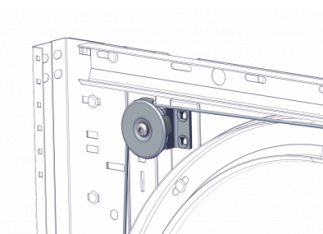

## 25270

Poulie avec chape d=60 mm

<b>Unité</b>	Pièce
<b>Boîte</b>	30
<b>Palette</b>	1440
<b>Poids (kg)</b>	0,54

### Description du produit

Poulie universelle en acier, réversible. Pour câbles en acier de 3 mm. A installer sur les plaques latérales 130109 & 130110.

### Informations techniques

<b>Diamètre maximum du câble</b>	3
<b>Position</b>	-
<b>Diamètre extérieur</b>	60
<b>Résidentielle</b>	
<b>Matériel</b>	Acier galvanisé
<b>HOME-R</b>	
<b>Traitement</b>	Galvanisé