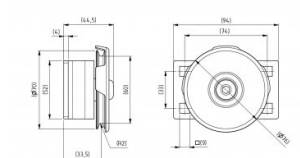

25270

Poulie avec chape d=60 mm

Unité	Pièce
Boîte	30
Palette	1440
Poids (kg)	0,54

Description du produit

Poulie universelle en acier, réversible. Pour câbles en acier de 3 mm. A installer sur les plaques latérales 130109 & 130110.

Informations techniques

Diamètre maximum du câble	3
Position	-
Diamètre extérieur	60
Résidentielle	
Matériel	Acier galvanisé
HOME-R	
Traitement	Galvanisé