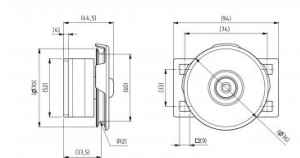

## 25270

Poulie avec chape d=60 mm

<b>Unité</b>	Pièce
<b>Boîte</b>	30
<b>Palette</b>	1440
<b>Poids (kg)</b>	0,54

### Description du produit

Poulie universelle en acier, réversible. Pour câbles en acier de 3 mm. A installer sur les plaques latérales 130109 & 130110.

### Informations techniques

<b>Diamètre maximum du câble</b>	3
<b>Position</b>	-
<b>Diamètre extérieur</b>	60
<b>Résidentielle</b>	
<b>Matériel</b>	Acier galvanisé
<b>HOME-R</b>	
<b>Traitement</b>	Galvanisé