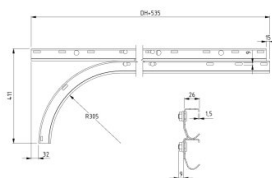

430017-2875

Kit rail horizontal vissé avec rail droite HOME H=2875

Unité	Couple
Boîte	25
Palette	50
Poids (kg)	16,68

Description du produit

Kit rail horizontal vissé avec rail droit.

Informations techniques

Version

Type de rails	Kit rail horizontal avec rail droite
----------------------	--------------------------------------