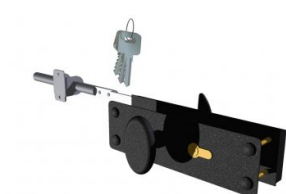

## 25074

Serrure à cylindre complète

<b>Unité</b>	Pièce
<b>Boîte</b>	15
<b>Palette</b>	270
<b>Poids (kg)</b>	1,47

### Description du produit

Serrure compacte avec cylindre, couleur noire. Livraison avec 3 clefs en 2 guidages. Déviation: 50mm. Matière: Acier galvanisé.