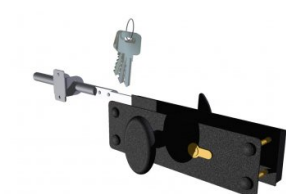

25074

Serrure à cylindre complète

Unité	Pièce
Boîte	15
Palette	270
Poids (kg)	1,47

Description du produit

Serrure compacte avec cylindre, couleur noire. Livraison avec 3 clefs en 2 guidages. Déviation: 50mm. Matière: Acier galvanisé.