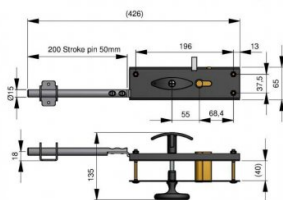

Informations techniques

Euro_Cylinder

Traitement Galvanisé

Matériel Acier galvanisé

Industrielle

Résidentielle