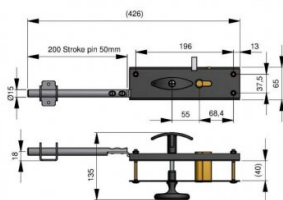

## 25074

Serrure à cylindre complète

<b>Unité</b>	Pièce
<b>Boîte</b>	15
<b>Palette</b>	270
<b>Poids (kg)</b>	1,47

### Description du produit

Serrure compacte avec cylindre, couleur noire. Livraison avec 3 clefs en 2 guidages. Déviation: 50mm. Matière: Acier galvanisé.