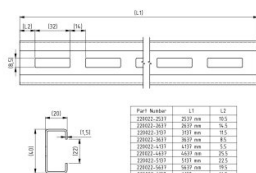

220022-2537

Profil-c 40x20x1.5 L=2537 mm

Unité	Pièce
Boîte	20
Palette	100
Poids (kg)	2,46

Description du produit

Profile de montage avec trous

Matière: Acier galvanisé

L=2537 mm

Informations techniques

Épaisseur (mm)	1
Dimension (mm)	40x20x1.5
Longueur (mm)	2537
Matériel	Acier galvanisé
Traitement	Galvanisé