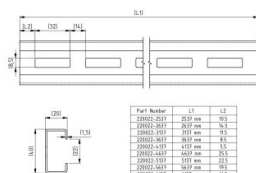

220022-2537

Profil-c 40x20x1.5 L=2537 mm

Unité	Pièce
Boîte	20
Palette	100
Poids (kg)	2,46

Description du produit

Profile de montage avec trous
 Matière: Acier galvanisé
 L=2537 mm

Informations techniques

Épaisseur (mm)	1
Dimension (mm)	40x20x1.5
Longueur (mm)	2537
Matériel	Acier galvanisé
Traitement	Galvanisé