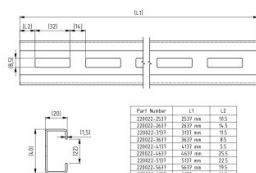

220022-2537

Profil-c 40x20x1.5 L=2537 mm

Unité	Pièce
Boîte	20
Palette	100
Poids (kg)	2,46

Description du produit

Profile de montage avec trous
Matière: Acier galvanisé
L=2537 mm

Informations techniques

Épaisseur (mm)	1
Dimension (mm)	40x20x1.5
Longueur (mm)	2537
Matériel	Acier galvanisé
Traitement	Galvanisé