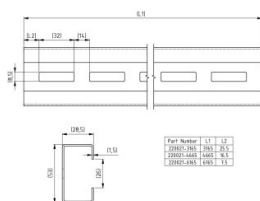

## 220021-3165

Profil-c 53x28.5x1.5 L=3165 mm

<b>Unité</b>	Pièce
<b>Boîte</b>	20
<b>Palette</b>	96
<b>Poids (kg)</b>	4,53

### Description du produit

Profilé de montage avec trous  
 Matière: Acier galvanisé  
 L=3165 mm

### Informations techniques

<b>Épaisseur (mm)</b>	1
<b>Dimension (mm)</b>	53x28x1.5
<b>Longueur (mm)</b>	3165
<b>Matériel</b>	Acier galvanisé
<b>Traitement</b>	Galvanisé