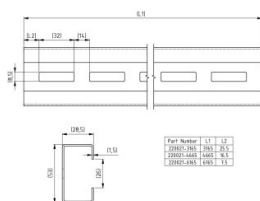

220021-3165

Profil-c 53x28.5x1.5 L=3165 mm

Unité	Pièce
Boîte	20
Palette	96
Poids (kg)	4,53

Description du produit

Profilé de montage avec trous
 Matière: Acier galvanisé
 L=3165 mm

Informations techniques

Épaisseur (mm)	1
Dimension (mm)	53x28x1.5
Longueur (mm)	3165
Matériel	Acier galvanisé
Traitement	Galvanisé