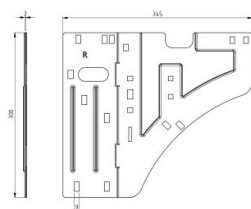

130113

Plaque de renfort rail droit

Unité	Pièce
Boîte	15
Palette	630
Poids (kg)	1,15

Description du produit

Plaque de renfort latérale pour système HOME. Couvrant l'espace entre le rail horizontal courbé et l'angle vertical. Avec une ouverture supplémentaire pour contrôler le parallélisme. Application: HOME-X, HOME-F & HOME-R Matière: Acier galvanisé Modèle droit.

Informations techniques

HOME Zero	
Résidentielle	
Épaisseur (mm)	1.8
Matériel	Acier galvanisé
HOME-R	
HOME-F	
HOME-X	
HOME Anti Burglar	