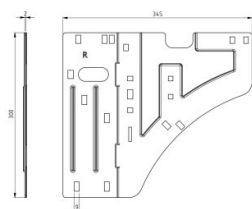

130113

Plaque de renfort rail droit

Unité	Pièce
Boîte	15
Palette	630
Poids (kg)	1,15

Description du produit

Plaque de renfort latérale pour système HOME. Couvrant l'espace entre le rail horizontal courbé et l'angle vertical. Avec une ouverture supplémentaire pour contrôler le parallélisme. Application: HOME-X, HOME-F & HOME-R Matière: Acier galvanisé Modèle droit.

Informations techniques

HOME Zero	
Résidentielle	
Épaisseur (mm)	1.8
Matériel	Acier galvanisé
HOME-R	
HOME-F	
HOME-X	
HOME Anti Burglar	