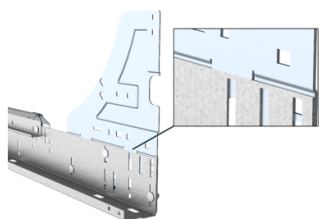

130113

Plaque de renfort rail droit

Unité	Pièce
Boîte	15
Palette	630
Poids (kg)	1,15

Description du produit

Plaque de renfort latérale pour système HOME. Couvrant l'espace entre le rail horizontal courbé et l'angle vertical. Avec une ouverture supplémentaire pour contrôler le parallélisme. Application: HOME-X, HOME-F & HOME-R Matière: Acier galvanisé Modèle droit.

Informations techniques

HOME Zero	
Résidentielle	
Épaisseur (mm)	1.8
Matériel	Acier galvanisé
HOME-R	
HOME-F	
HOME-X	
HOME Anti Burglar	