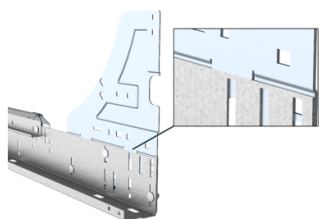

130112

Plaque de renfort rail gauche

Unité	Pièce
Boîte	15
Palette	630
Poids (kg)	1,15

Description du produit

Plaque de renfort latérale pour système HOME. Couvrant l'espace entre le rail horizontal courbé et l'angle vertical. Avec une ouverture supplémentaire pour contrôler le parallélisme. Application: HOME-X, HOME-F & HOME-R. Matière: Acier galvanisé Modèle gauche.

Informations techniques

HOME Zero	
Résidentielle	
Épaisseur (mm)	1.8
Matériel	Acier galvanisé
HOME-R	
HOME-F	
HOME-X	
HOME Anti Burglar	