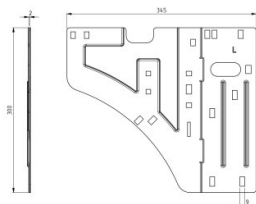

130112

Plaque de renfort rail gauche

Unité	Pièce
Boîte	15
Palette	630
Poids (kg)	1,15

Description du produit

Plaque de renfort latérale pour système HOME. Couvrant l'espace entre le rail horizontal courbé et l'angle vertical. Avec une ouverture supplémentaire pour contrôler le parallélisme. Application: HOME-X, HOME-F & HOME-R. Matière: Acier galvanisé Modèle gauche.

Informations techniques

HOME Zero	
Résidentielle	
Épaisseur (mm)	1.8
Matériel	Acier galvanisé
HOME-R	
HOME-F	
HOME-X	
HOME Anti Burglar	