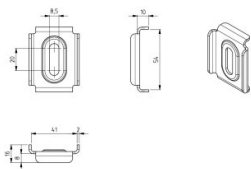

235503

C-profiel clamp

Unité	Pièce
Boîte	200
Palette	15000
Poids (kg)	0,06

Description du produit

Informations techniques