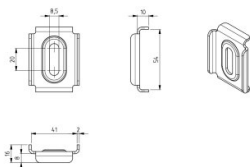

Description du produit

Informations techniques