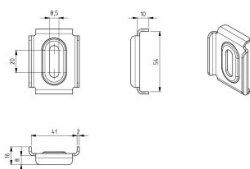

235503

C-profiel clamp

Unité	Pièce
Boîte	200
Palette	15000
Poids (kg)	0,06

Description du produit

Informations techniques