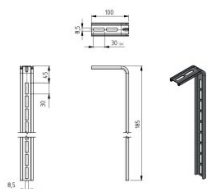

## 235501-185

Profil cornière 100x185 mm

<b>Unité</b>	Pièce
<b>Boîte</b>	120
<b>Palette</b>	3600
<b>Poids (kg)</b>	0,18

### Description du produit

Installation bracket for supporting the horizontal tracks from the ceiling. Application: ResidentialMaterial: Zinc-plated steel.