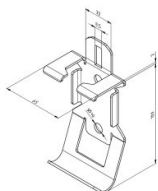

235500

Profil cornière

Unité	Pièce
Boîte	120
Palette	2880
Poids (kg)	0,15

Description du produit

Support à utiliser avec 235501-185, 235501-360 & 235501-500.

Informations techniques