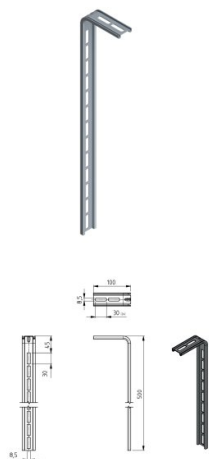

235501-500

Profil cornière 100x500 mm

| | |
|-------------------|-------|
| Unité | Pièce |
| Boîte | 60 |
| Palette | 1800 |
| Poids (kg) | 0,31 |

Description du produit

Installation bracket for supporting the horizontal tracks from the ceiling. Application: ResidentialMaterial: Zinc-plated steel.