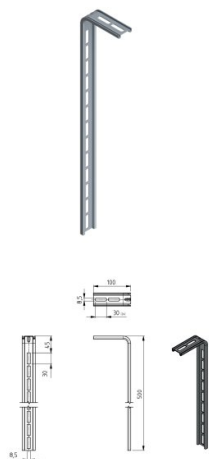

## 235501-500

Profil cornière 100x500 mm

<b>Unité</b>	Pièce
<b>Boîte</b>	60
<b>Palette</b>	1800
<b>Poids (kg)</b>	0,31

### Description du produit

Installation bracket for supporting the horizontal tracks from the ceiling. Application: ResidentialMaterial: Zinc-plated steel.