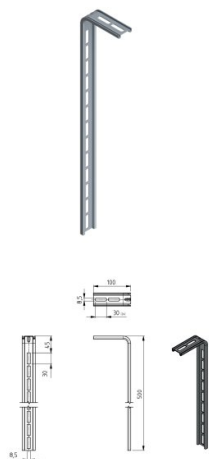

235501-500

Profil cornière 100x500 mm

Unité	Pièce
Boîte	60
Palette	1800
Poids (kg)	0,31

Description du produit

Installation bracket for supporting the horizontal tracks from the ceiling. Application: ResidentialMaterial: Zinc-plated steel.