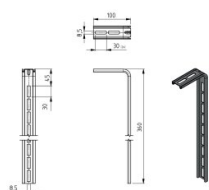

235501-360

Profil cornière 100x360 mm

Unité	Pièce
Boîte	80
Palette	2880
Poids (kg)	0,28

Description du produit

Installation bracket for supporting the horizontal tracks from the ceiling. Application: ResidentialMaterial: Zinc-plated steel.