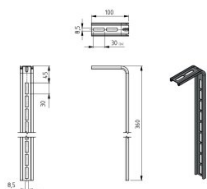

235501-360

Profil cornière 100x360 mm

Unité	Pièce
Boîte	80
Palette	2880
Poids (kg)	0,28

Description du produit

Installation bracket for supporting the horizontal tracks from the ceiling. Application: ResidentialMaterial: Zinc-plated steel.