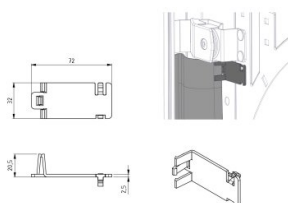

## 115065

Support pour capot cache ressort

<b>Unité</b>	Pièce
<b>Boîte</b>	2000
<b>Palette</b>	16000
<b>Poids (kg)</b>	0,01

### Description du produit

Support pour maintenir le cache ressort (115400)

Application: HOME-X

Matière: Plastique (PA6)