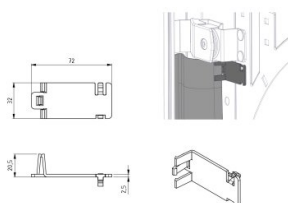

115065

Support pour capot cache ressort

Unité	Pièce
Boîte	2000
Palette	16000
Poids (kg)	0,01

Description du produit

Support pour maintenir le cache ressort (115400)

Application: HOME-X

Matière: Plastique (PA6)

Informations techniques

HOME Zero

Épaisseur (mm) 1.3

Matériel PA6

HOME-X