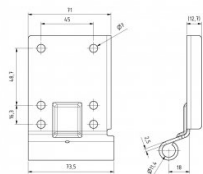

## 240033-R9016

Plaque de base Offset=18 HOME-X/R Blanc

<b>Unité</b>	Couple
<b>Boîte</b>	25
<b>Palette</b>	1200
<b>Poids (kg)</b>	0,42

### Description du produit

Console inférieure avec décalage de 18 mm pour notre système HOME-X et HOME-R. Convient pour les rouleaux de 11 mm.

Poids max. de la porte 165 kg. Application : Résidentielle, HOME-X & HOME-R.

### Informations techniques

<b>Charge max. (kg)</b>	165
<b>HOME-R</b>	
<b>HOME-X</b>	
<b>Résidentielle</b>	
<b>Sécurité de câble</b>	-
<b>Matériel</b>	Acier galvanisé
<b>Diamètre (mm)</b>	11
<b>Couleur RAL</b>	RAL8017