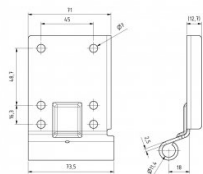

240033-R9016

Plaque de base Offset=18 HOME-X/R Blanc

Unité	Couple
Boîte	25
Palette	1200
Poids (kg)	0,42

Description du produit

Console inférieure avec décalage de 18 mm pour notre système HOME-X et HOME-R. Convient pour les rouleaux de 11 mm.

Poids max. de la porte 165 kg. Application : Résidentielle, HOME-X & HOME-R.

Informations techniques

Charge max. (kg)	165
HOME-R	
HOME-X	
Résidentielle	
Sécurité de câble	-
Matériel	Acier galvanisé
Diamètre (mm)	11
Couleur RAL	RAL8017