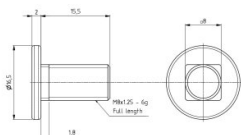

150131

Boulon de voie 8.8 avec collet carré - M8 x 15,5

Unité	Pièce
Boîte	2000
Palette	72000
Poids (kg)	0,01

Description du produit

La nouvelle vis est 6,5 mm plus courte et se prête surtout aux rails de guidage avec espace limité sur les côtés. Les vis sont faites d'acier de nuance 8.8. Matière: Acier galvanisé .

Informations techniques

Fileté (mm - inch)	M8
Longueur (mm)	12
Matériel	Acier galvanisé
Traitement	Galvanisé