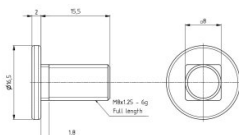

Description du produit

Informations techniques