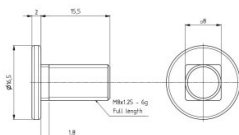

## 150131

Boulon de voie 8.8 avec collet carré - M8 x 15,5

<b>Unité</b>	Pièce
<b>Boîte</b>	2000
<b>Palette</b>	72000
<b>Poids (kg)</b>	0,01

### Description du produit

La nouvelle vis est 6,5 mm plus courte et se prête surtout aux rails de guidage avec espace limité sur les côtés. Les vis sont faites d'acier de nuance 8.8. Matière: Acier galvanisé .

### Informations techniques

<b>Fileté (mm - inch )</b>	M8
<b>Longueur (mm)</b>	12
<b>Matériel</b>	Acier galvanisé
<b>Traitement</b>	Galvanisé