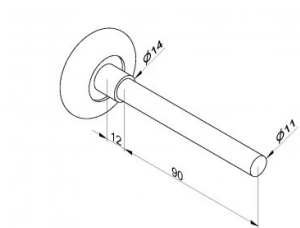

25008.1

Roulette 46/11/90 noir

Unité	Pièce
Boîte	150
Palette	6000
Poids (kg)	0,14

Description du produit

Roulette standard avec cousinette en noir. Diamètre: 46mm.
 Capacité max: 35 kg avec 750.000 rotations.
 Application: Résidentiel / Industriel.
 Alternatif: 25010-E.

Informations techniques

Domaine d'application	Portes résidentielles, Portes industrielles
Type de roulettes	Standard
Typ de Cousinette	Standard
Matériel	Acier galvanisé
Diamètre (mm)	46
Diamètre (mm)	11
Longeur (mm)	90
Tyre material	PA6
Couleur	Noir