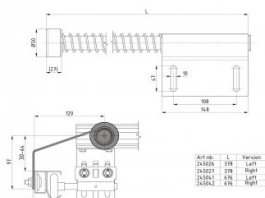

245041

Butée ressort Type C L=676mm LH

Unité	Pièce
Boîte	12
Palette	180
Poids (kg)	1,64

Description du produit

Butée a ressort longue L=676mm, force à pleine compression d'environ 340N. Ceci est la version améliorée de l'ancien 25041.

Informations techniques

Industrielle	
Position	Gauche
Longueur (mm)	676
Matériel	Acier galvanisé