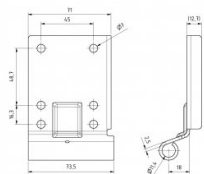

## 240033

Plaque de base Offset=18 HOME-X/R Zingué

<b>Unité</b>	Couple
<b>Boîte</b>	25
<b>Palette</b>	1200
<b>Poids (kg)</b>	0,41

### Description du produit

Console inférieure avec décalage de 18 mm pour notre système HOME-X et HOME-R. Convient pour les rouleaux de 11 mm.

Poids max. de la porte 165 kg. Application : Résidentielle, HOME-X & HOME-R.

### Informations techniques

<b>Charge max. (kg)</b>	165
<b>HOME-R</b>	
<b>HOME-X</b>	
<b>Résidentielle</b>	
<b>Sécurité de câble</b>	-
<b>Matériel</b>	Acier galvanisé
<b>Diamètre (mm)</b>	11
<b>Couleur RAL</b>	Non traité