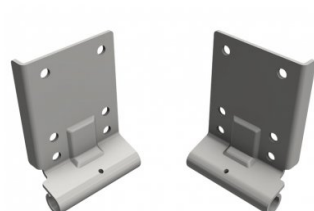

## 240033

Plaque de base Offset=18 HOME-X/R Zingué

<b>Unité</b>	Couple
<b>Boîte</b>	25
<b>Palette</b>	1200
<b>Poids (kg)</b>	0,41

### Description du produit

Console inférieure avec décalage de 18 mm pour notre système HOME-X et HOME-R. Convient pour les rouleaux de 11 mm.

Poids max. de la porte 165 kg. Application : Résidentielle, HOME-X & HOME-R.

### Informations techniques

<b>Charge max. (kg)</b>	165
<b>HOME-R</b>	
<b>HOME-X</b>	
<b>Résidentielle</b>	
<b>Sécurité de câble</b>	-
<b>Matériel</b>	Acier galvanisé
<b>Diamètre (mm)</b>	11
<b>Couleur RAL</b>	Non traité