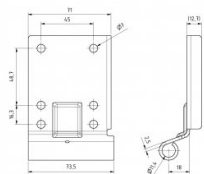

240033

Plaque de base Offset=18 HOME-X/R Zingué

Unité	Couple
Boîte	25
Palette	1200
Poids (kg)	0,41

Description du produit

Console inférieure avec décalage de 18 mm pour notre système HOME-X et HOME-R. Convient pour les rouleaux de 11 mm.

Poids max. de la porte 165 kg. Application : Résidentielle, HOME-X & HOME-R.

Informations techniques

Charge max. (kg)	165
HOME-R	
HOME-X	
Résidentielle	
Sécurité de câble	-
Matériel	Acier galvanisé
Diamètre (mm)	11
Couleur RAL	Non traité