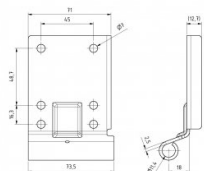

## 240033

Plaque de base Offset=18 HOME-X/R Zingué

<b>Unité</b>	Couple
<b>Boîte</b>	25
<b>Palette</b>	1200
<b>Poids (kg)</b>	0,41

### Description du produit

Console inférieure avec décalage de 18 mm pour notre système HOME-X et HOME-R. Convient pour les rouleaux de 11 mm.

Poids max. de la porte 165 kg. Application : Résidentielle, HOME-X & HOME-R.

### Informations techniques

<b>Charge max. (kg)</b>	165
<b>HOME-R</b>	
<b>HOME-X</b>	
<b>Résidentielle</b>	
<b>Sécurité de câble</b>	-
<b>Matériel</b>	Acier galvanisé
<b>Diamètre (mm)</b>	11
<b>Couleur RAL</b>	Non traité