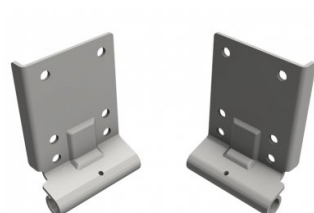

240033

Plaque de base Offset=18 HOME-X/R Zingué

Unité	Couple
Boîte	25
Palette	1200
Poids (kg)	0,41

Description du produit

Console inférieure avec décalage de 18 mm pour notre système HOME-X et HOME-R. Convient pour les rouleaux de 11 mm.

Poids max. de la porte 165 kg. Application : Résidentielle, HOME-X & HOME-R.

Informations techniques

Charge max. (kg)	165
HOME-R	
HOME-X	
Résidentielle	
Sécurité de câble	-
Matériel	Acier galvanisé
Diamètre (mm)	11
Couleur RAL	Non traité