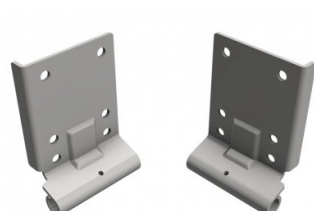

## 240033

Plaque de base Offset=18 HOME-X/R Zingué

<b>Unité</b>	Couple
<b>Boîte</b>	25
<b>Palette</b>	1200
<b>Poids (kg)</b>	0,41

### Description du produit

Console inférieure avec décalage de 18 mm pour notre système HOME-X et HOME-R. Convient pour les rouleaux de 11 mm.

Poids max. de la porte 165 kg. Application : Résidentielle, HOME-X & HOME-R.

### Informations techniques

<b>Charge max. (kg)</b>	165
<b>HOME-R</b>	
<b>HOME-X</b>	
<b>Résidentielle</b>	
<b>Sécurité de câble</b>	-
<b>Matériel</b>	Acier galvanisé
<b>Diamètre (mm)</b>	11
<b>Couleur RAL</b>	Non traité