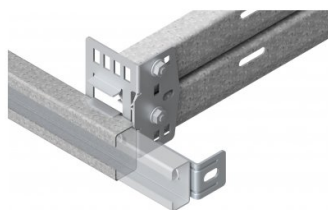

235222

HOME Equerre de fixation du rail / Profil C

Unité	Pièce
Boîte	100
Palette	3600
Poids (kg)	0,16

Description du produit

- Le support de connexion HOME C-track relie le rail horizontal a la barre d'écartement.
- Convient aux profils C de 53 mm et 40 mm
- Si un profil C de 53 mm est utilisé, vous pourrez y glisser un profil C supplémentaire de 48 mm à utiliser comme fixation murale
- Le support peut être utilisé pour monter un système HOME à l'aide d'un cadre

Informations techniques

Épaisseur (mm)	1.3
Matériel	-
HOME-F	
HOME-X	