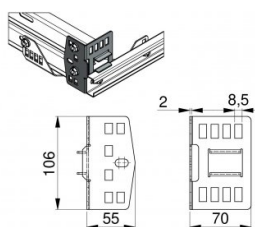

235222

HOME Equerre de fixation du rail / Profil C

Unité	Pièce
Boîte	100
Palette	3600
Poids (kg)	0,16

Description du produit

- Le support de connexion HOME C-track relie le rail horizontal a la barre d'écartement.
- Convient aux profils C de 53 mm et 40 mm
- Si un profil C de 53 mm est utilisé, vous pourrez y glisser un profil C supplémentaire de 48 mm à utiliser comme fixation murale
- Le support peut être utilisé pour monter un système HOME à l'aide d'un cadre

Informations techniques

Épaisseur (mm)	1.3
Matériel	-
HOME-F	
HOME-X	