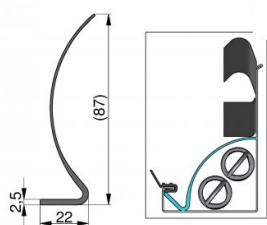

## 115400-2030

Capot cache ressort HOME L=2030 mm

<b>Unité</b>	Pièce
<b>Boîte</b>	50
<b>Palette</b>	1000
<b>Poids (kg)</b>	0,32

### Description du produit

Couverture de protection. Finition esthétique. Recouvre complètement les ressorts d'extension situés dans l'angle vertical. Application: Résidentielle; EXS70, EXS40R & HOME-X. Matière: Plastic, noir L= 2030 mm.

### Informations techniques

<b>Longueur (mm)</b>	2030
<b>HOME-X</b>	