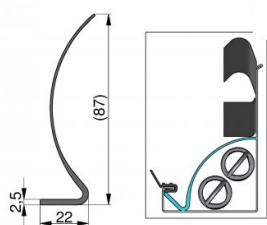

115400-2030

Capot cache ressort HOME L=2030 mm

Unité	Pièce
Boîte	50
Palette	1000
Poids (kg)	0,32

Description du produit

Couverture de protection. Finition esthétique. Recouvre complètement les ressorts d'extension situés dans l'angle vertical. Application: Résidentielle; EXS70, EXS40R & HOME-X. Matière: Plastic, noir L= 2030 mm.

Informations techniques

Longueur (mm)	2030
HOME-X	