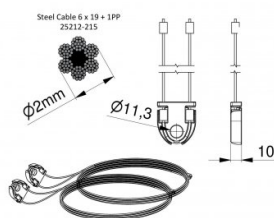

## 115211-2250

HOME Jeu de cables hauteur 2250 mm

<b>Unité</b>	Jeu
<b>Boîte</b>	20
<b>Palette</b>	100
<b>Poids (kg)</b>	0,17

### Description du produit

Câble d'acier galvanisé avec PP DH=2250mm.  
Application: Résidentielle, HOME-X.

### Informations techniques

<b>Hauteur de porte (mm)</b>	2250
<b>Système de porte</b>	HOME-X
<b>Max. door weight (kg)</b>	130
<b>Matériel</b>	Acier galvanisé
<b>Domaine d'application</b>	Portes résidentielles
<b>Diamètre du câble (mm)</b>	2
<b>Longueur (mm)</b>	4921
<b>Type</b>	6x19+1PP