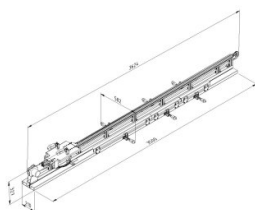

## 900124

Établi de ressorts de précontrainte

<b>Unité</b>	Pièce
<b>Boîte</b>	2
<b>Palette</b>	3
<b>Poids (kg)</b>	70

### Description du produit

***La disponibilité dépend du pays. Veuillez contacter votre responsable des ventes pour plus d'informations.***

Avec notre établi, vous pouvez facilement pré-tendre deux ressorts de traction en même temps. Dans cette vidéo, nous expliquons le processus de tension en quelques étapes.

### Informations techniques

<b>Longueur (mm)</b>	3624
----------------------	------