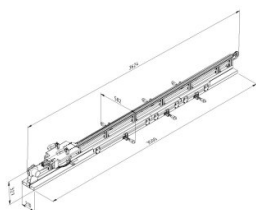

## 900124

Établi de ressorts de précontrainte

Unité	Pièce
Boîte	2
Palette	3
Poids (kg)	70

### Description du produit

***La disponibilité dépend du pays. Veuillez contacter votre responsable des ventes pour plus d'informations.***

Avec notre établi, vous pouvez facilement pré-tendre deux ressorts de traction en même temps. Dans cette vidéo, nous expliquons le processus de tension en quelques étapes.

### Informations techniques

Longueur (mm)	3624
---------------	------