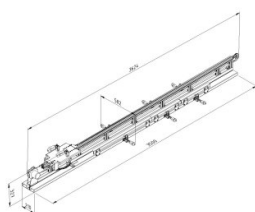

## 900124

Établi de ressorts de précontrainte

Unité	Pièce
Boîte	2
Palette	3
Poids (kg)	70

### Description du produit

***La disponibilité dépend du pays. Veuillez contacter votre responsable des ventes pour plus d'informations.***

Avec notre établi, vous pouvez facilement pré-tendre deux ressorts de traction en même temps. Dans cette vidéo, nous expliquons le processus de tension en quelques étapes.

### Informations techniques

Longueur (mm)	3624
---------------	------