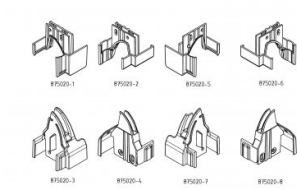

## 875020

Capset 5pointlock DIN R Ital-Mar-Met-Tec R9011

<b>Unité</b>	Jeu
<b>Boîte</b>	2
<b>Palette</b>	25
<b>Poids (kg)</b>	0,11

### Description du produit

Jeu de capuchons en plastique à monter sur les profils du portillon avec la serrure 5 pts 280300.

Empêche les doigts de se coincer entre les panneaux.

S'utilise en combinaison avec le profil du portillon 875001.

Cet ensemble de sécurité pour les doigts convient aux panneaux Italpanelli, Marcegaglia, Metecno et Tecsedo.