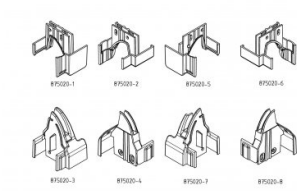

## 875020

Capset 5pointlock DIN R Ital-Mar-Met-Tec R9011

<b>Unité</b>	Jeu
<b>Boîte</b>	2
<b>Palette</b>	25
<b>Poids (kg)</b>	0,11

### Description du produit

Jeu de capuchons en plastique à monter sur les profils du portillon avec la serrure 5 pts 280300.

Empêche les doigts de se coincer entre les panneaux.

S'utilise en combinaison avec le profil du portillon 875001.

Cet ensemble de sécurité pour les doigts convient aux panneaux Italpanelli, Marcegaglia, Metecno et Tecsedo.