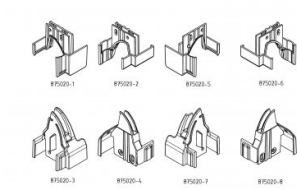

875020

Capset 5pointlock DIN R Ital-Mar-Met-Tec R9011

Unité	Jeu
Boîte	2
Palette	25
Poids (kg)	0,11

Description du produit

Jeu de capuchons en plastique à monter sur les profils du portillon avec la serrure 5 pts 280300.

Empêche les doigts de se coincer entre les panneaux.

S'utilise en combinaison avec le profil du portillon 875001.

Cet ensemble de sécurité pour les doigts convient aux panneaux Italpanelli, Marcegaglia, Metecno et Tecsedo.