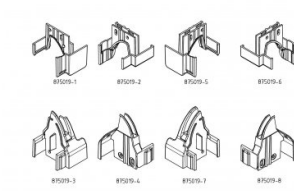

875019

Capset 5pointlock DIN L Ital-Mar-Met-Tec R9011

Unité	Jeu
Boîte	2
Palette	25
Poids (kg)	0,11

Description du produit

Jeu de capuchons en plastique à monter sur les profils du portillon avec la serrure 5 pts 280302.

Empêche les doigts de se coincer entre les panneaux.

S'utilise en combinaison avec le profil du portillon 875001.

Cet ensemble de sécurité pour les doigts convient aux panneaux Italpanelli, Marcegaglia, Metecno et Tecsedo.