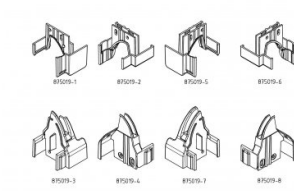

## 875019

Capset 5pointlock DIN L Ital-Mar-Met-Tec R9011

<b>Unité</b>	Jeu
<b>Boîte</b>	2
<b>Palette</b>	25
<b>Poids (kg)</b>	0,11

### Description du produit

Jeu de capuchons en plastique à monter sur les profils du portillon avec la serrure 5 pts 280302.

Empêche les doigts de se coincer entre les panneaux.

S'utilise en combinaison avec le profil du portillon 875001.

Cet ensemble de sécurité pour les doigts convient aux panneaux Italpanelli, Marcegaglia, Metecno et Tecsedo.