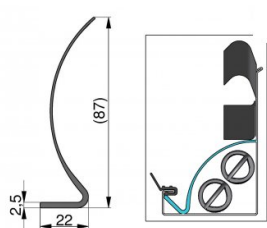

115400-2905

Capot cache ressort HOME L=2905 mm

Unité	Pièce
Boîte	50
Palette	1000
Poids (kg)	0,46

Description du produit

Couverture de protection. Finition esthétique. Recouvre complètement les ressorts d'extension situés dans l'angle vertical. Application: Résidentielle; EXS70, EXS40R & HOME-X. Matière: Plastic, noir L= 2905mm.

Informations techniques

Longueur (mm)	0
----------------------	---