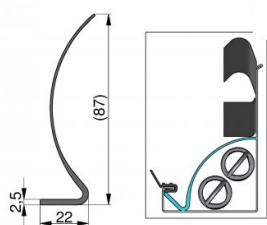

## 115400-2905

Capot cache ressort HOME L=2905 mm

<b>Unité</b>	Pièce
<b>Boîte</b>	50
<b>Palette</b>	1000
<b>Poids (kg)</b>	0,46

### Description du produit

Couverture de protection. Finition esthétique. Recouvre complètement les ressorts d'extension situés dans l'angle vertical. Application: Résidentielle; EXS70, EXS40R & HOME-X. Matière: Plastic, noir L= 2905mm.

### Informations techniques

<b>Longueur (mm)</b>	0
----------------------	---