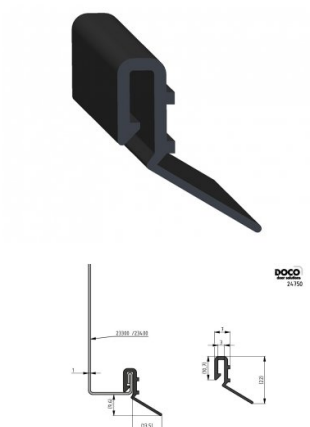

24750-6000

Joint d' étanchéité HOME REN L= 6000 mm

Unité	Pièce
Boîte	10
Palette	520
Poids (kg)	0,45

Description du produit

Informations techniques

Système de porte	HOME-X, HOME-R
Domaine d'application	Portes résidentielles
Couleur	Noir
Longueur (mm)	6000
Material	PVC / TPE