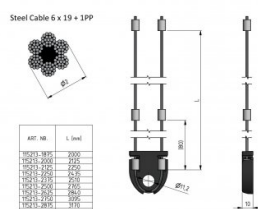

## 115213-3000

HOME Jeu de câbles 2mm avec compensateur de prétension DH=3000

<b>Unité</b>	Jeu
<b>Boîte</b>	10
<b>Palette</b>	100
<b>Poids (kg)</b>	0,22

### Description du produit

HOME Jeu de câbles 2mm avec compensateur de prétension DH=3000

### Informations techniques

<b>Hauteur de porte (mm)</b>	3000
<b>Système de porte</b>	HOME-X
<b>Max. door weight (kg)</b>	130
<b>Matériel</b>	Acier galvanisé
<b>Domaine d'application</b>	Portes résidentielles
<b>Diamètre du câble (mm)</b>	2
<b>Longueur (mm)</b>	6901
<b>Type</b>	6x19+1PP