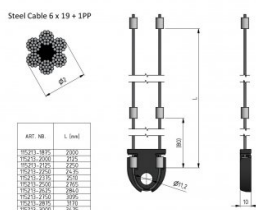

## 115213-2750

HOME Jeu de câbles 2mm avec compensateur de prétension DH=2750

<b>Unité</b>	Jeu
<b>Boîte</b>	10
<b>Palette</b>	100
<b>Poids (kg)</b>	0,2

### Description du produit

HOME Jeu de câbles 2mm avec compensateur de prétension DH=2750

### Informations techniques

<b>Hauteur de porte (mm)</b>	2750
<b>Système de porte</b>	HOME-X
<b>Max. door weight (kg)</b>	130
<b>Matériel</b>	Acier galvanisé
<b>Domaine d'application</b>	Portes résidentielles
<b>Diamètre du câble (mm)</b>	2
<b>Longueur (mm)</b>	6241
<b>Type</b>	6x19+1PP