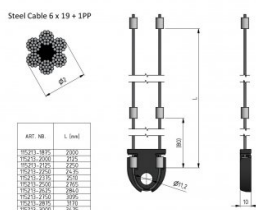

115213-2125

HOME Jeu de câbles 2mm avec compensateur de prétension DH=2125

Unité	Jeu
Boîte	10
Palette	100
Poids (kg)	0,15

Description du produit

HOME Jeu de câbles 2mm avec compensateur de prétension DH=2125

Informations techniques

Hauteur de porte (mm)	2125
Système de porte	HOME-X
Max. door weight (kg)	130
Matériel	Acier galvanisé
Domaine d'application	Portes résidentielles
Diamètre du câble (mm)	2
Longueur (mm)	4551
Type	6x19+1PP